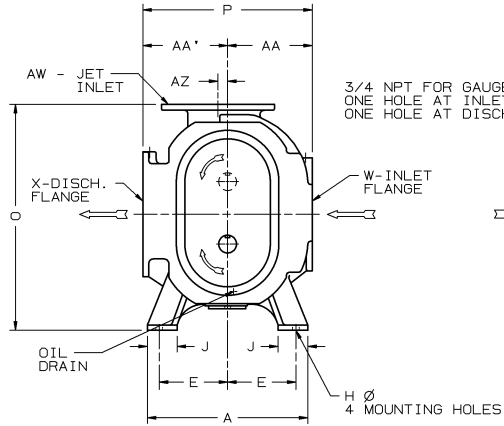

# TRI-NADO™ TM DIMENSIONS

LEFT SIDE DISCHARGE  
FURNISHED WHEN SPECIFIED

RIGHT SIDE DISCHARGE  
FURNISHED WHEN SPECIFIED

Frame	A	B	C	D	D <sup>1</sup>	E	F	G	H	J	K	L	M
TRI-NADO	27.00	24.25	46.79	14.50	25.00	11.50	10.75	.88	01.13	5.00	3.75	19.44	22.56
N	O	P	R	U	V	Keyway	W Flg	X Flg	AA	AA <sup>1</sup>	AW Flg	AZ	Approx. Net Wt.
4.79	38.00	28.50	19.50	3.000	4.00	.750 x .375	12	14	14.25	14.25	12	01.63	2500

## NOTES:

1. Unless otherwise specified, dimensions are in inches.
2. Do not use for construction.