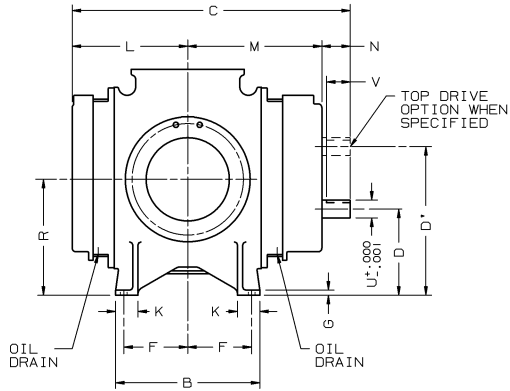

# TRI-NADO™ TM DIMENSIONS

LEFT SIDE DISCHARGE  
FURNISHED WHEN SPECIFIED

RIGHT SIDE DISCHARGE  
FURNISHED WHEN SPECIFIED

Frame	A	B	C	D	D <sup>1</sup>	E	F	G	H	J	K	L	M
TRI-NADO	27.00	24.25	46.79	14.50	25.00	11.50	10.75	.88	01.13	5.00	3.75	19.44	22.56
N	O	P	R	U	V	Keyway	W Flg	X Flg	AA	AA <sup>1</sup>	AW Flg	AZ	Approx. Net Wt.
4.79	38.00	28.50	19.50	3.000	4.00	.750 x .375	12	14	14.25	14.25	12	01.63	2500

## NOTES:

1. Unless otherwise specified, dimensions are in inches.
2. Do not use for construction.