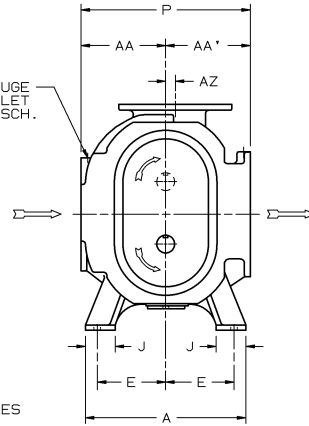

# TRI-NADO™ TM DIMENSIONS

LEFT SIDE DISCHARGE  
FURNISHED WHEN SPECIFIED

RIGHT SIDE DISCHARGE  
FURNISHED WHEN SPECIFIED

Frame	A	B	C	D	D <sup>1</sup>	E	F	G	H	J	K	L	M
TRI-NADO	27.00	24.25	46.79	14.50	25.00	11.50	10.75	.88	01.13	5.00	3.75	19.44	22.56
N	O	P	R	U	V	Keyway	W Flg	X Flg	AA	AA <sup>1</sup>	AW Flg	AZ	Approx. Net Wt.
4.79	38.00	28.50	19.50	3.000	4.00	.750 x .375	12	14	14.25	14.25	12	01.63	2500

## NOTES:

1. Unless otherwise specified, dimensions are in inches.
2. Do not use for construction.