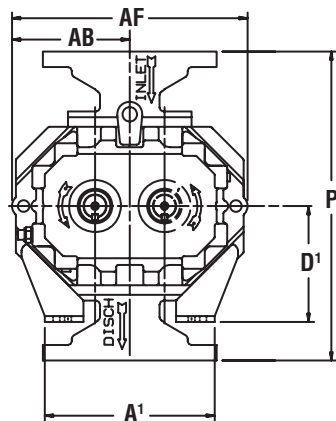

OUTLINE DRAWING & DIMENSIONS

Dimensions are in mm, weight is in kg

Size	A	A'	B	C	D	D'	O	P	R	U	Keyway	AA	AB	AF	Approx. Wt.
155	203	279	350	597	286	191	422	508	229	35	10.0 x 5.0	254	194	387	162
225	203	279	452	699	286	191	422	540	229	35	10.0 x 5.0	270	194	387	194
280	203	279	534	781	286	191	422	546	229	35	10.0 x 5.0	273	194	387	236
400	229	381	562	852	381	229	559	628	305	50	14.0 x 5.5	314	254	508	380
500	229	381	668	958	381	229	559	658	305	50	14.0 x 5.5	329	254	508	453