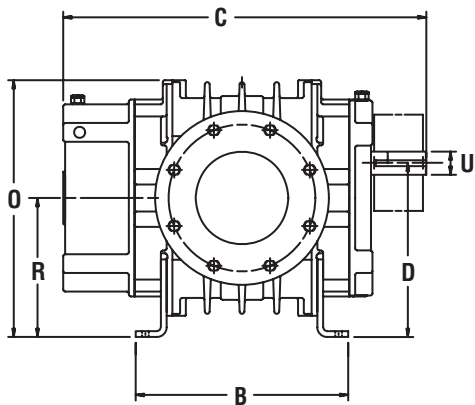

OUTLINE DRAWING & DIMENSIONS

Dimensions are in mm, weight is in kg

Size	A	A'	B	C	D	D'	O	P	R	U	Keyway	AA	AB	AF	Approx. Wt.
155	203	279	350	597	286	191	422	508	229	35	10.0 x 5.0	254	194	387	162
225	203	279	452	699	286	191	422	540	229	35	10.0 x 5.0	270	194	387	194
280	203	279	534	781	286	191	422	546	229	35	10.0 x 5.0	273	194	387	236
400	229	381	562	852	381	229	559	628	305	50	14.0 x 5.5	314	254	508	380
500	229	381	668	958	381	229	559	658	305	50	14.0 x 5.5	329	254	508	453