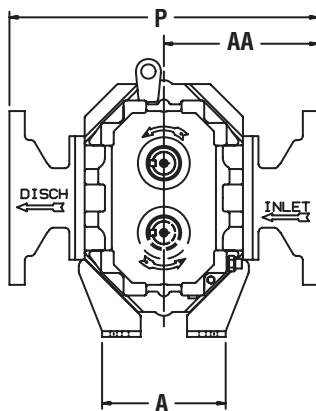

OUTLINE DRAWING & DIMENSIONS

Dimensions are in mm, weight is in kg

Size	A	A'	B	C	D	D'	O	P	R	U	Keyway	AA	AB	AF	Approx. Wt.
155	203	279	350	597	286	191	422	508	229	35	10.0 x 5.0	254	194	387	162
225	203	279	452	699	286	191	422	540	229	35	10.0 x 5.0	270	194	387	194
280	203	279	534	781	286	191	422	546	229	35	10.0 x 5.0	273	194	387	236
400	229	381	562	852	381	229	559	628	305	50	14.0 x 5.5	314	254	508	380
500	229	381	668	958	381	229	559	658	305	50	14.0 x 5.5	329	254	508	453